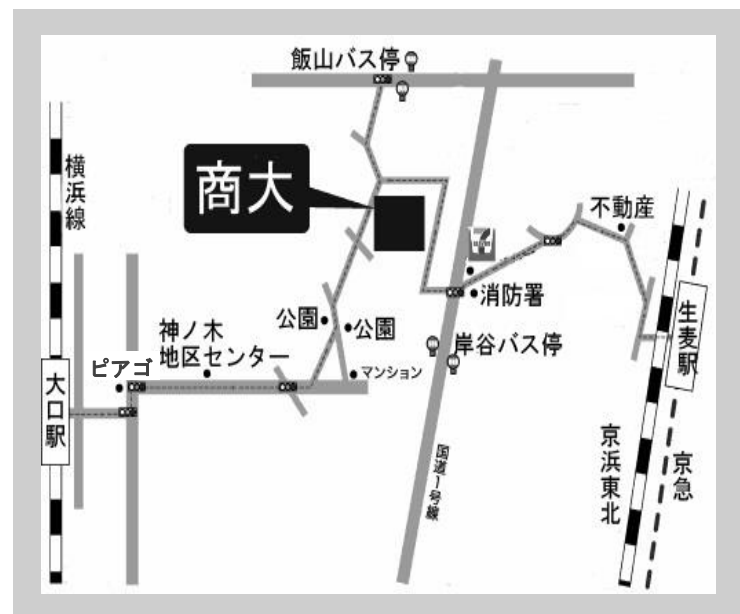

● ご利用にあたって

- 中学生、高校生、受験生が対象です（一般の方も利用可能です）
- 生徒手帳（学生証）などの身分証明書をカウンターで提示してください
- 閲覧室を自由に利用できます
- 図書館の資料を利用できます（貸出はできません）

● 交通アクセス

- 京浜急行線 生麦駅 徒歩 15分
- JR 横浜線 大口駅東口 徒歩 20分
- JR 線、東急東横線 他 横浜駅 東口バスターミナル 15 番より 川崎駅西口行バス、または鶴見駅行バスで岸谷バス停下車、徒歩 5分
- JR 京浜東北線 鶴見駅西口バスターミナル 3、4 番より、横浜駅西口行バス、新横浜駅行、または川向町行バスで飯山バス停下車、徒歩 5分